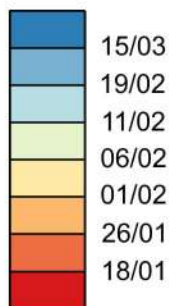

Date de reprise de végétation,  
en numéro du jour de l'année.  
Climat-type 2000  
(Décile n°5)

Points de regression  
et de re-calibration :

0 100 km

Source : SIDAM-AP3C Vincent Cailliez 2023