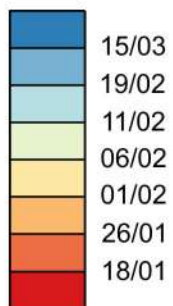

Date de reprise de végétation,  
en numéro du jour de l'année.  
Climat-type 2050  
(Décile n°5)

Points de regression  
et de re-calibration :

0 100 km