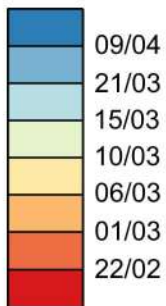

Date de "mise à l'herbe",
 250°CJ base 0 (init. au 01/02),
 en numéro du jour de l'année.
 Climat-type 2000
 (Décile n°5)

Points de regression
 et de re-calibration :