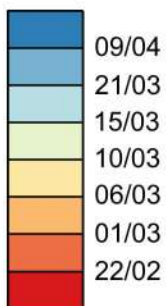

Date de "mise à l'herbe",
 250°CJ base 0 (init. au 01/02),
 en numéro du jour de l'année.
 Climat-type 2050
 (Décile n°5)

Points de regression
 et de re-calibration :