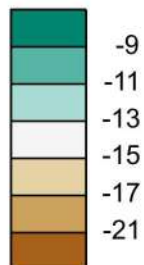

Date de "fauche précoce",
750°CJ base 0 (init. au 01/02),
en numéro du jour de l'année.
Evolution 2000-2050
(Déciles n°5)

Points de regression
et de re-calibration :

0 100 km