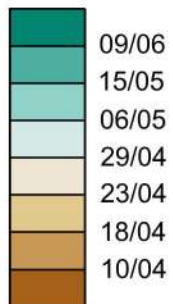

Date de "fauche précoce",
750°CJ base 0 (init. au 01/02),
en numéro du jour de l'année.
Climat-type 2000
(Décile n°5)

Points de regression
et de re-calibration :

0 100 km

Source : SIDAM-AP3C Vincent Cailliez 2023