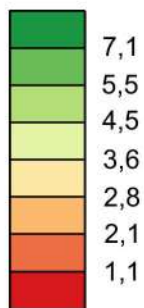

Périodes
"favorables aux foins",
en nombre de jours.
Climat-type 2000
(Décile n°5)

Points de regression
et de re-calibration :

Source : SIDAM-AP3C Vincent Cailliez 2023