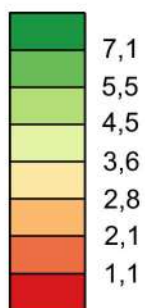

Périodes
"favorables aux foins",
en nombre de jours.
Climat-type 2050
(Décile n°5)

Points de regression
et de re-calibration :

0 100 km

Source : SIDAM-AP3C Vincent Cailliez 2023